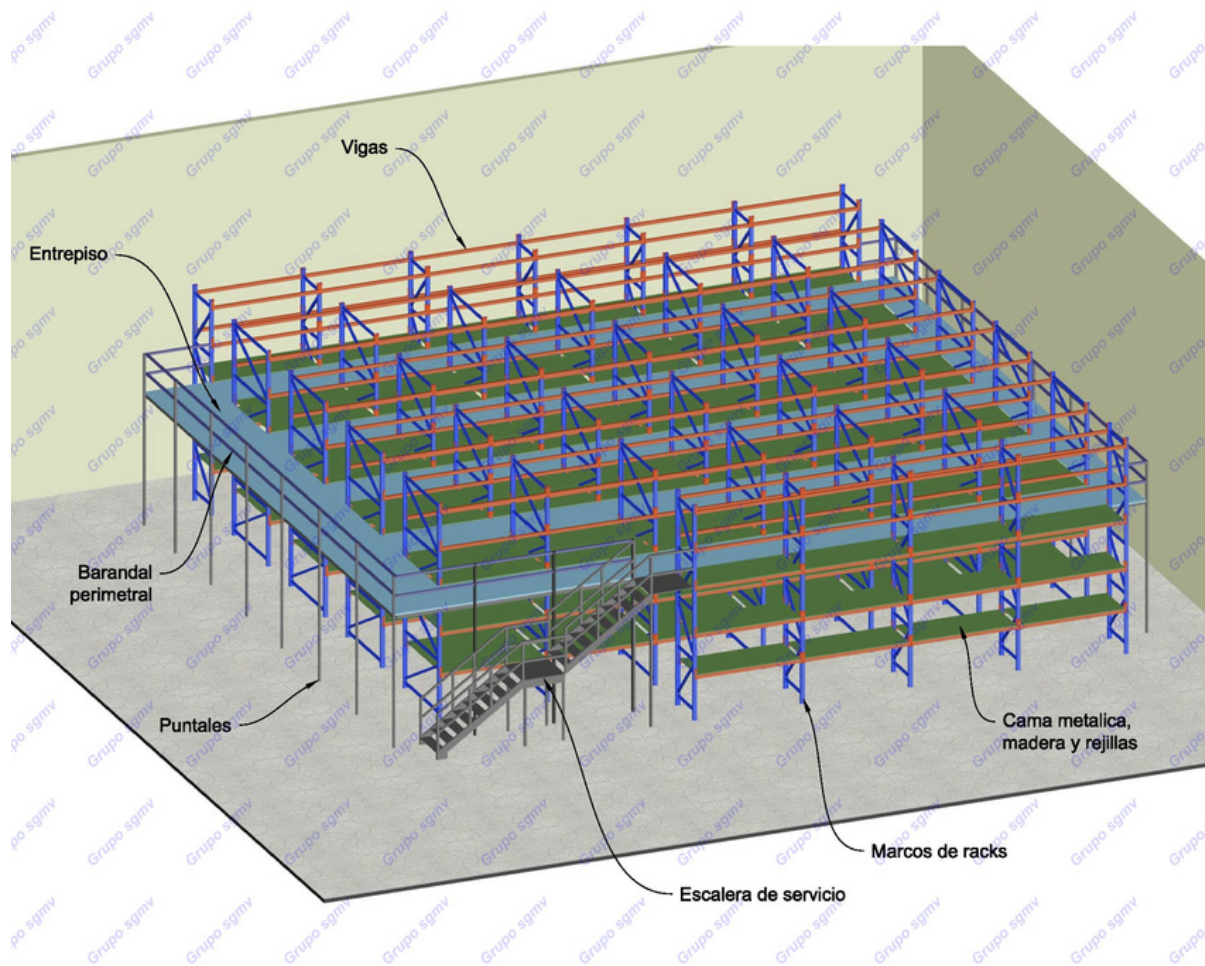

ACABADOS

Pintura en polvo
Electroestática

Azul

Anaranjado

Gris
Martillado

Gris
Liso

Blanco

ingenieria@gruposgmv.com

contacto@gruposgmv.com

55-5738-7966

55-5733-2102

55-8478-9709

www.gruposgmv.mx

www.papeleriagruposgmv.mx

www.racksem.mx

GRUPO SGMV

Grupo SGMV