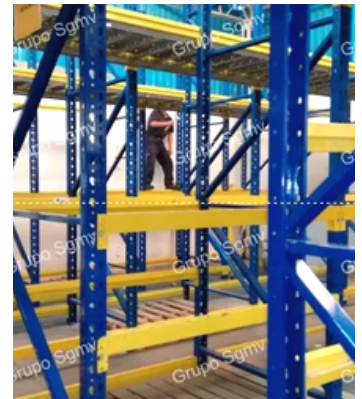

RACKS CON ENTREPISO

MATERIALES

Marco de racks
estructural de 4".

Marco de racks
estructural de 3".

Marco de racks calibre 12, 14 y
16, paso 8.

Marco de racks calibre 12,
14 y 16, paso 5.

Marco de racks
calibre 14 y 16, paso 5

Marco de racks mini racks
calibre 14, y 16 paso 5.

Vigas Estructurales.

Vigas Tipo Caja.

Vigas Tipo Escalón.

SISTEMAS INTELIGENTES DE ALMACENAMIENTO Y EQUIPO

GRUPO SGMV SA DE CV

RACKS CON ENTREPISO

 ingenieria@gruposgmv.com
 contacto@gruposgmv.com