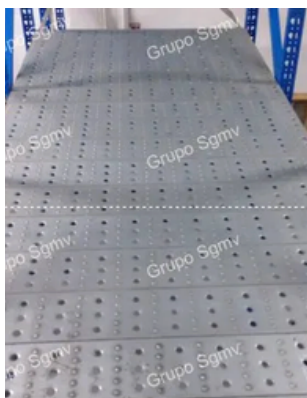

RACKS CON ENTREPISO

MATERIALES

Marco de racks
estructural de 4".

Marco de racks
estructural de 3".

Marco de racks calibre 12, 14 y
16, paso 8.

Marco de racks calibre 12,
14 y 16, paso 5.

Marco de racks
calibre 14 y 16, paso 5

Marco de racks mini racks
calibre 14, y 16 paso 5.

Vigas Estructurales.

Vigas Tipo Caja.

Vigas Tipo Escalón.

SISTEMAS INTELIGENTES DE ALMACENAMIENTO Y EQUIPO

GRUPO SGMV SA DE CV

RACKS CON ENTREPISO

 ingenieria@gruposgmv.com
 contacto@gruposgmv.com