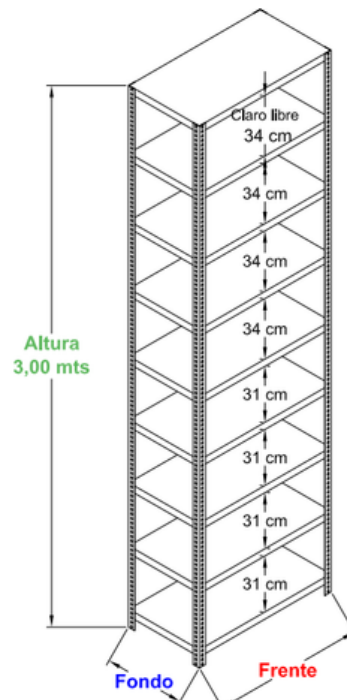

ESTANTERIA TIPO ESQUELETO CON 6 ENTREPAÑOS			
Modelo	Medidas		
	Frente mts.	Fondo mts.	Altura mts.
200836	0.84	0.30	2.00
200936	0.91	0.30	2.00
200136	1.00	0.30	2.00
200846	0.84	0.45	2.00
200946	0.91	0.45	2.00
200146	1.00	0.45	2.00
200866	0.84	0.60	2.00
200966	0.91	0.60	2.00
200166	1.00	0.60	2.00

ESTANTERÍA TIPO ESQUELETO

MODELOS

ESTANTERIA TIPO ESQUELETO CON 7 ENTREPAÑOS			
Modelo	Medidas		
	Frente mts.	Fondo mts.	Altura mts.
220837	0.84	0.30	2.20
220937	0.91	0.30	2.20
220137	1.00	0.30	2.20
220847	0.84	0.45	2.20
220947	0.91	0.45	2.20
220147	1.00	0.45	2.20
220867	0.84	0.60	2.20
220967	0.91	0.60	2.20
220167	1.00	0.60	2.20

ESTANTERIA TIPO ESQUELETO CON 7 ENTREPAÑOS			
Modelo	Medidas		
	Frente mts.	Fondo mts.	Altura mts.
300837	0.84	0.30	3.00
300937	0.91	0.30	3.00
300137	1.00	0.30	3.00
300847	0.84	0.45	3.00
300947	0.91	0.45	3.00
300147	1.00	0.45	3.00
300867	0.84	0.60	3.00
300967	0.91	0.60	3.00
300167	1.00	0.60	3.00

ESTANTERÍA TIPO ESQUELETO

MODELOS

ESTANTERIA TIPO ESQUELETO CON 8 ENTREPAÑOS			
Modelo	Medidas		
	Frente mts.	Fondo mts.	Altura mts.
300838	0.84	0.30	3.00
300938	0.91	0.30	3.00
300138	1.00	0.30	3.00
300848	0.84	0.45	3.00
300948	0.91	0.45	3.00
300148	1.00	0.45	3.00
300868	0.84	0.60	3.00
300968	0.91	0.60	3.00
300168	1.00	0.60	3.00