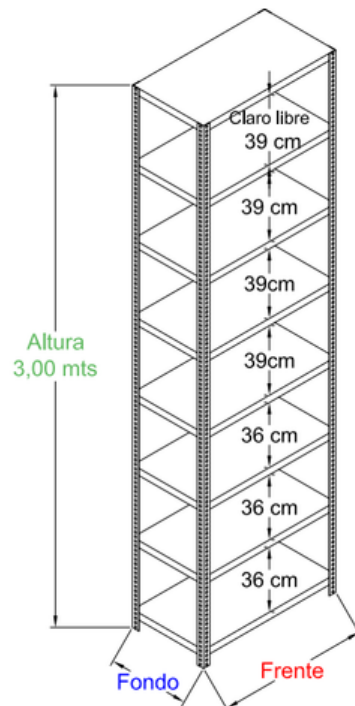

ESTANTERÍA TIPO ESQUELETO

MODELOS

ESTANTERIA TIPO ESQUELETO CON 8 ENTREPAÑOS			
Modelo	Medidas		
	Frente mts.	Fondo mts.	Altura mts.
300838	0.84	0.30	3.00
300938	0.91	0.30	3.00
300138	1.00	0.30	3.00
300848	0.84	0.45	3.00
300948	0.91	0.45	3.00
300148	1.00	0.45	3.00
300868	0.84	0.60	3.00
300968	0.91	0.60	3.00
300168	1.00	0.60	3.00