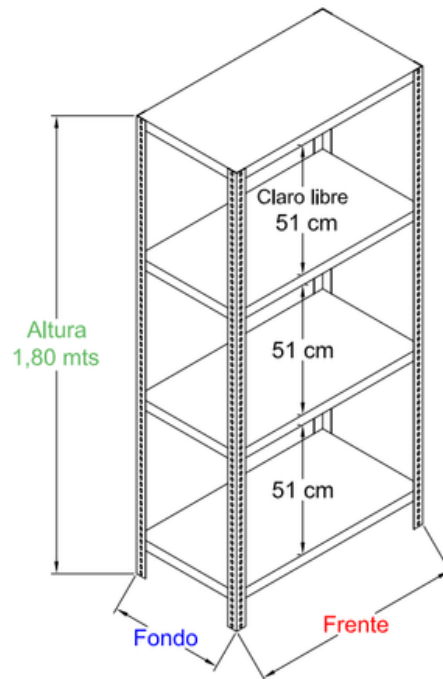

ESTANTERÍA TIPO ESQUELETO

ESTANTERÍA TIPO ESQUELETO

EXPLOSIVO DE ESTANTERÍA TIPO ESQUELETO

ESTANTERÍA TIPO ESQUELETO

MODELOS

ESTANTERIA TIPO ESQUELETO CON 4 ENTREPAÑOS			
Modelo	Medidas		
	Frente mts.	Fondo mts.	Altura mts.
180834	0.84	0.30	1.80
108934	0.91	0.30	1.80
180134	1.00	0.30	1.80
180844	0.84	0.45	1.80
180944	0.91	0.45	1.80
180144	1.00	0.45	1.80
180864	0.84	0.60	1.80
180964	0.91	0.60	1.80
180164	1.00	0.60	1.80

ESTANTERIA TIPO ESQUELETO CON 5 ENTREPAÑOS			
Modelo	Medidas		
	Frente mts.	Fondo mts.	Altura mts.
180835	0.84	0.30	1.80
108935	0.91	0.30	1.80
180135	1.00	0.30	1.80
180845	0.84	0.45	1.80
180945	0.91	0.45	1.80
180145	1.00	0.45	1.80
180865	0.84	0.60	1.80
180965	0.91	0.60	1.80
180165	1.00	0.60	1.80

ESTANTERÍA TIPO ESQUELETO

MODELOS

ESTANTERIA TIPO ESQUELETO CON 6 ENTREPAÑOS			
Modelo	Medidas		
	Frente mts.	Fondo mts.	Altura mts.
180836	0.84	0.30	1.80
108936	0.91	0.30	1.80
180136	1.00	0.30	1.80
180846	0.84	0.45	1.80
180946	0.91	0.45	1.80
180146	1.00	0.45	1.80
180866	0.84	0.60	1.80
180966	0.91	0.60	1.80
180166	1.00	0.60	1.80

ESTANTERÍA TIPO ESQUELETO

MODELOS

ESTANTERIA TIPO ESQUELETO CON 5 ENTREPAÑOS			
Modelo	Medidas		
	Frente mts.	Fondo mts.	Altura mts.
200835	0.84	0.30	2.00
200935	0.91	0.30	2.00
200135	1.00	0.30	2.00
200845	0.84	0.45	2.00
200945	0.91	0.45	2.00
200145	1.00	0.45	2.00
200865	0.84	0.60	2.00
200965	0.91	0.60	2.00
200165	1.00	0.60	2.00