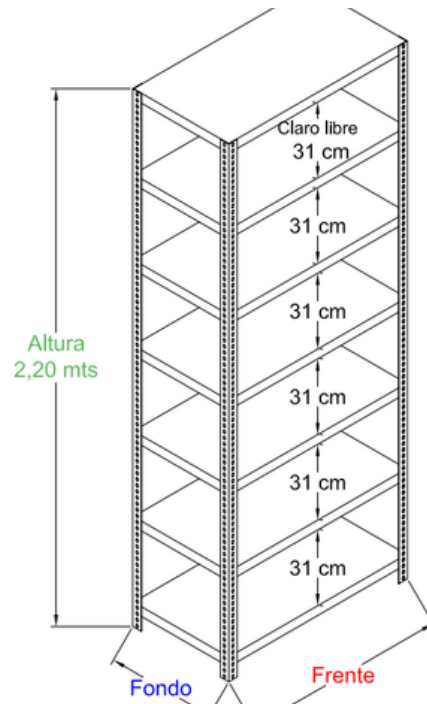

ESTANTERÍA TIPO ESQUELETO

MODELOS

ESTANTERIA TIPO ESQUELETO CON 7 ENTREPAÑOS			
Modelo	Medidas		
	Frente mts.	Fondo mts.	Altura mts.
220837	0.84	0.30	2.20
220937	0.91	0.30	2.20
220137	1.00	0.30	2.20
220847	0.84	0.45	2.20
220947	0.91	0.45	2.20
220147	1.00	0.45	2.20
220867	0.84	0.60	2.20
220967	0.91	0.60	2.20
220167	1.00	0.60	2.20