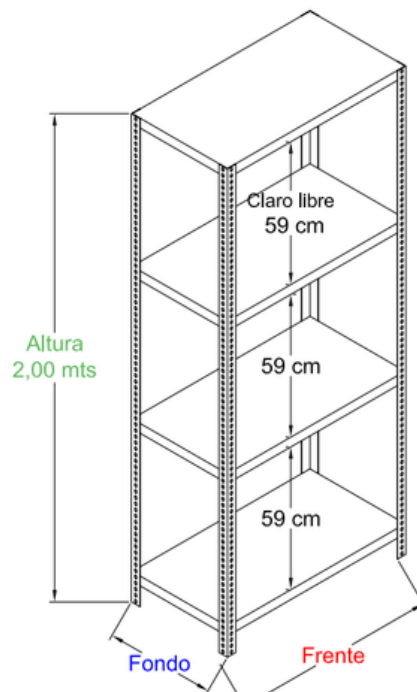

ESTANTERÍA TIPO ESQUELETO

ESTANTERÍA TIPO ESQUELETO

EXPLOSIVO DE ESTANTERÍA TIPO ESQUELETO

ESTANTERÍA TIPO ESQUELETO

MODELOS

ESTANTERIA TIPO ESQUELETO CON 4 ENTREPAÑOS			
Modelo	Medidas		
	Frente mts.	Fondo mts.	Altura mts.
180834	0.84	0.30	1.80
108934	0.91	0.30	1.80
180134	1.00	0.30	1.80
180844	0.84	0.45	1.80
180944	0.91	0.45	1.80
180144	1.00	0.45	1.80
180864	0.84	0.60	1.80
180964	0.91	0.60	1.80
180164	1.00	0.60	1.80

ESTANTERIA TIPO ESQUELETO CON 5 ENTREPAÑOS			
Modelo	Medidas		
	Frente mts.	Fondo mts.	Altura mts.
180835	0.84	0.30	1.80
108935	0.91	0.30	1.80
180135	1.00	0.30	1.80
180845	0.84	0.45	1.80
180945	0.91	0.45	1.80
180145	1.00	0.45	1.80
180865	0.84	0.60	1.80
180965	0.91	0.60	1.80
180165	1.00	0.60	1.80

ESTANTERÍA TIPO ESQUELETO

MODELOS

ESTANTERIA TIPO ESQUELETO CON 6 ENTREPAÑOS			
Modelo	Medidas		
	Frente mts.	Fondo mts.	Altura mts.
180836	0.84	0.30	1.80
108936	0.91	0.30	1.80
180136	1.00	0.30	1.80
180846	0.84	0.45	1.80
180946	0.91	0.45	1.80
180146	1.00	0.45	1.80
180866	0.84	0.60	1.80
180966	0.91	0.60	1.80
180166	1.00	0.60	1.80

ESTANTERIA TIPO ESQUELETO CON 4 ENTREPAÑOS			
Modelo	Medidas		
	Frente mts.	Fondo mts.	Altura mts.
200834	0.84	0.30	2.00
200934	0.91	0.30	2.00
200134	1.00	0.30	2.00
200844	0.84	0.45	2.00
200944	0.91	0.45	2.00
200144	1.00	0.45	2.00
200864	0.84	0.60	2.00
200964	0.91	0.60	2.00
200164	1.00	0.60	2.00