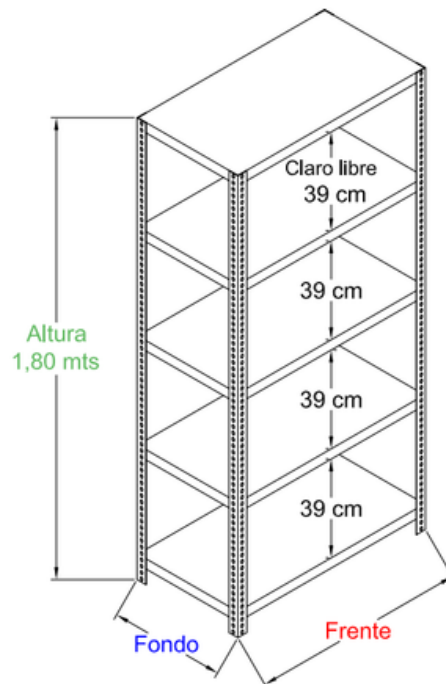

ESTANTERÍA TIPO ESQUELETO

ESTANTERÍA TIPO ESQUELETO

EXPLOSIVO DE ESTANTERÍA TIPO ESQUELETO

ESTANTERÍA TIPO ESQUELETO

MODELOS

ESTANTERIA TIPO ESQUELETO CON 4 ENTREPAÑOS			
Modelo	Medidas		
	Frente mts.	Fondo mts.	Altura mts.
180834	0.84	0.30	1.80
108934	0.91	0.30	1.80
180134	1.00	0.30	1.80
180844	0.84	0.45	1.80
180944	0.91	0.45	1.80
180144	1.00	0.45	1.80
180864	0.84	0.60	1.80
180964	0.91	0.60	1.80
180164	1.00	0.60	1.80

ESTANTERIA TIPO ESQUELETO CON 5 ENTREPAÑOS			
Modelo	Medidas		
	Frente mts.	Fondo mts.	Altura mts.
180835	0.84	0.30	1.80
108935	0.91	0.30	1.80
180135	1.00	0.30	1.80
180845	0.84	0.45	1.80
180945	0.91	0.45	1.80
180145	1.00	0.45	1.80
180865	0.84	0.60	1.80
180965	0.91	0.60	1.80
180165	1.00	0.60	1.80

ESTANTERÍA TIPO ESQUELETO

MODELOS

ESTANTERIA TIPO ESQUELETO CON 6 ENTREPAÑOS			
Modelo	Medidas		
	Frente mts.	Fondo mts.	Altura mts.
180836	0.84	0.30	1.80
108936	0.91	0.30	1.80
180136	1.00	0.30	1.80
180846	0.84	0.45	1.80
180946	0.91	0.45	1.80
180146	1.00	0.45	1.80
180866	0.84	0.60	1.80
180966	0.91	0.60	1.80
180166	1.00	0.60	1.80

ESTANTERÍA TIPO ESQUELETO

MODELOS

ESTANTERIA TIPO ESQUELETO CON 5 ENTREPAÑOS			
Modelo	Medidas		
	Frente mts.	Fondo mts.	Altura mts.
200835	0.84	0.30	2.00
200935	0.91	0.30	2.00
200135	1.00	0.30	2.00
200845	0.84	0.45	2.00
200945	0.91	0.45	2.00
200145	1.00	0.45	2.00
200865	0.84	0.60	2.00
200965	0.91	0.60	2.00
200165	1.00	0.60	2.00