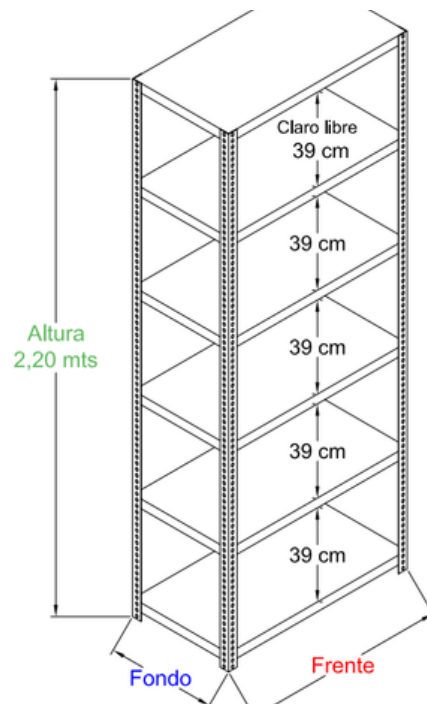

ESTANTERÍA TIPO ESQUELETO

MODELOS

ESTANTERIA TIPO ESQUELETO CON 5 ENTREPAÑOS			
Modelo	Medidas		
	Frente mts.	Fondo mts.	Altura mts.
200835	0.84	0.30	2.00
200935	0.91	0.30	2.00
200135	1.00	0.30	2.00
200845	0.84	0.45	2.00
200945	0.91	0.45	2.00
200145	1.00	0.45	2.00
200865	0.84	0.60	2.00
200965	0.91	0.60	2.00
200165	1.00	0.60	2.00

ESTANTERIA TIPO ESQUELETO CON 6 ENTREPAÑOS			
Modelo	Medidas		
	Frente mts.	Fondo mts.	Altura mts.
200836	0.84	0.30	2.00
200936	0.91	0.30	2.00
200136	1.00	0.30	2.00
200846	0.84	0.45	2.00
200946	0.91	0.45	2.00
200146	1.00	0.45	2.00
200866	0.84	0.60	2.00
200966	0.91	0.60	2.00
200166	1.00	0.60	2.00

ESTANTERÍA TIPO ESQUELETO

MODELOS

ESTANTERIA TIPO ESQUELETO CON 5 ENTREPAÑOS			
Modelo	Medidas		
	Frente mts.	Fondo mts.	Altura mts.
220835	0.84	0.30	2.20
220935	0.91	0.30	2.20
220135	1.00	0.30	2.20
220845	0.84	0.45	2.20
220945	0.91	0.45	2.20
220145	1.00	0.45	2.20
220865	0.84	0.60	2.20
220965	0.91	0.60	2.20
220165	1.00	0.60	2.20

ESTANTERIA TIPO ESQUELETO CON 6 ENTREPAÑOS			
Modelo	Medidas		
	Frente mts.	Fondo mts.	Altura mts.
220836	0.84	0.30	2.20
220936	0.91	0.30	2.20
220136	1.00	0.30	2.20
220846	0.84	0.45	2.20
220946	0.91	0.45	2.20
220146	1.00	0.45	2.20
220866	0.84	0.60	2.20
220966	0.91	0.60	2.20
220166	1.00	0.60	2.20