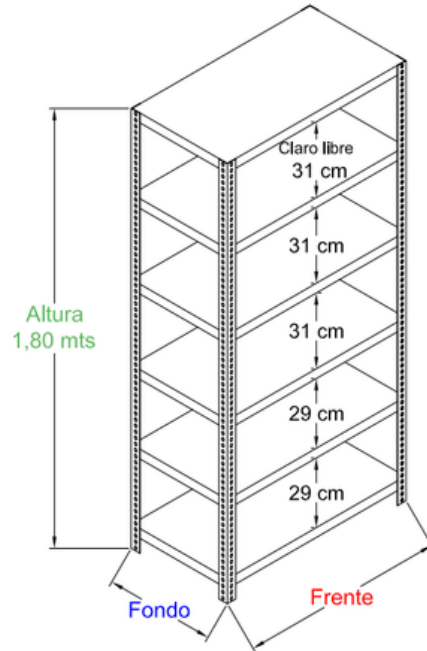

ESTANTERÍA TIPO ESQUELETO

ESTANTERÍA TIPO ESQUELETO

EXPLOSIVO DE ESTANTERÍA TIPO ESQUELETO

ESTANTERÍA TIPO ESQUELETO

MODELOS

ESTANTERIA TIPO ESQUELETO CON 4 ENTREPAÑOS			
Modelo	Medidas		
	Frente mts.	Fondo mts.	Altura mts.
180834	0.84	0.30	1.80
108934	0.91	0.30	1.80
180134	1.00	0.30	1.80
180844	0.84	0.45	1.80
180944	0.91	0.45	1.80
180144	1.00	0.45	1.80
180864	0.84	0.60	1.80
180964	0.91	0.60	1.80
180164	1.00	0.60	1.80

ESTANTERIA TIPO ESQUELETO CON 5 ENTREPAÑOS			
Modelo	Medidas		
	Frente mts.	Fondo mts.	Altura mts.
180835	0.84	0.30	1.80
108935	0.91	0.30	1.80
180135	1.00	0.30	1.80
180845	0.84	0.45	1.80
180945	0.91	0.45	1.80
180145	1.00	0.45	1.80
180865	0.84	0.60	1.80
180965	0.91	0.60	1.80
180165	1.00	0.60	1.80

ESTANTERÍA TIPO ESQUELETO

MODELOS

ESTANTERIA TIPO ESQUELETO CON 6 ENTREPAÑOS			
Modelo	Medidas		
	Frente mts.	Fondo mts.	Altura mts.
180836	0.84	0.30	1.80
108936	0.91	0.30	1.80
180136	1.00	0.30	1.80
180846	0.84	0.45	1.80
180946	0.91	0.45	1.80
180146	1.00	0.45	1.80
180866	0.84	0.60	1.80
180966	0.91	0.60	1.80
180166	1.00	0.60	1.80

ESTANTERÍA TIPO ESQUELETO

MODELOS

ESTANTERIA TIPO ESQUELETO CON 5 ENTREPAÑOS			
Modelo	Medidas		
	Frente mts.	Fondo mts.	Altura mts.
200835	0.84	0.30	2.00
200935	0.91	0.30	2.00
200135	1.00	0.30	2.00
200845	0.84	0.45	2.00
200945	0.91	0.45	2.00
200145	1.00	0.45	2.00
200865	0.84	0.60	2.00
200965	0.91	0.60	2.00
200165	1.00	0.60	2.00