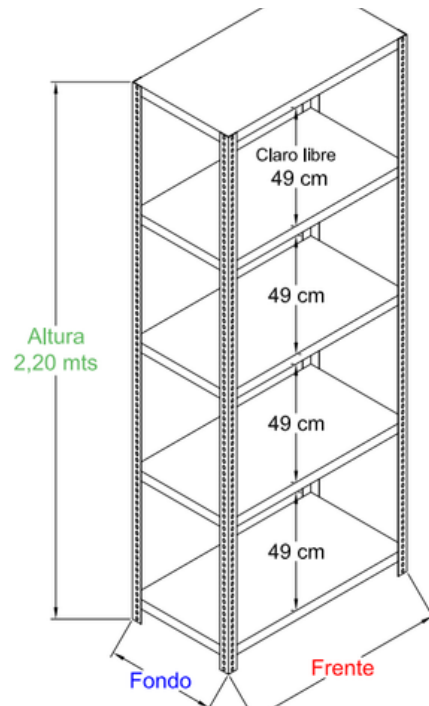

ESTANTERÍA TIPO ESQUELETO

MODELOS

ESTANTERIA TIPO ESQUELETO CON 5 ENTREPAÑOS			
Modelo	Medidas		
	Frente mts.	Fondo mts.	Altura mts.
220835	0.84	0.30	2.20
220935	0.91	0.30	2.20
220135	1.00	0.30	2.20
220845	0.84	0.45	2.20
220945	0.91	0.45	2.20
220145	1.00	0.45	2.20
220865	0.84	0.60	2.20
220965	0.91	0.60	2.20
220165	1.00	0.60	2.20