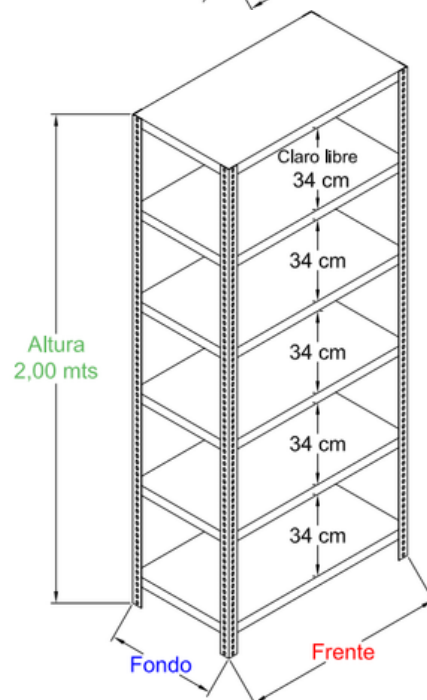

ESTANTERÍA TIPO ESQUELETO

MODELOS

ESTANTERIA TIPO ESQUELETO CON 6 ENTREPAÑOS			
Modelo	Medidas		
	Frente mts.	Fondo mts.	Altura mts.
180836	0.84	0.30	1.80
108936	0.91	0.30	1.80
180136	1.00	0.30	1.80
180846	0.84	0.45	1.80
180946	0.91	0.45	1.80
180146	1.00	0.45	1.80
180866	0.84	0.60	1.80
180966	0.91	0.60	1.80
180166	1.00	0.60	1.80

ESTANTERIA TIPO ESQUELETO CON 4 ENTREPAÑOS			
Modelo	Medidas		
	Frente mts.	Fondo mts.	Altura mts.
200834	0.84	0.30	2.00
200934	0.91	0.30	2.00
200134	1.00	0.30	2.00
200844	0.84	0.45	2.00
200944	0.91	0.45	2.00
200144	1.00	0.45	2.00
200864	0.84	0.60	2.00
200964	0.91	0.60	2.00
200164	1.00	0.60	2.00

ESTANTERÍA TIPO ESQUELETO

MODELOS

ESTANTERIA TIPO ESQUELETO CON 5 ENTREPAÑOS			
Modelo	Medidas		
	Frente mts.	Fondo mts.	Altura mts.
200835	0.84	0.30	2.00
200935	0.91	0.30	2.00
200135	1.00	0.30	2.00
200845	0.84	0.45	2.00
200945	0.91	0.45	2.00
200145	1.00	0.45	2.00
200865	0.84	0.60	2.00
200965	0.91	0.60	2.00
200165	1.00	0.60	2.00

ESTANTERIA TIPO ESQUELETO CON 6 ENTREPAÑOS			
Modelo	Medidas		
	Frente mts.	Fondo mts.	Altura mts.
200836	0.84	0.30	2.00
200936	0.91	0.30	2.00
200136	1.00	0.30	2.00
200846	0.84	0.45	2.00
200946	0.91	0.45	2.00
200146	1.00	0.45	2.00
200866	0.84	0.60	2.00
200966	0.91	0.60	2.00
200166	1.00	0.60	2.00