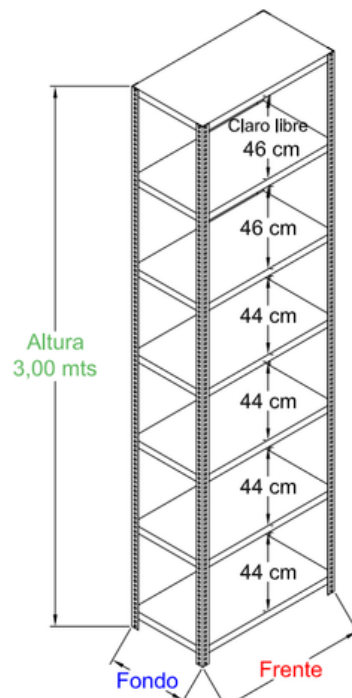

ESTANTERIA TIPO ESQUELETO CON 6 ENTREPAÑOS			
Modelo	Medidas		
	Frente mts.	Fondo mts.	Altura mts.
200836	0.84	0.30	2.00
200936	0.91	0.30	2.00
200136	1.00	0.30	2.00
200846	0.84	0.45	2.00
200946	0.91	0.45	2.00
200146	1.00	0.45	2.00
200866	0.84	0.60	2.00
200966	0.91	0.60	2.00
200166	1.00	0.60	2.00

ESTANTERÍA TIPO ESQUELETO

MODELOS

ESTANTERIA TIPO ESQUELETO CON 5 ENTREPAÑOS			
Modelo	Medidas		
	Frente mts.	Fondo mts.	Altura mts.
220835	0.84	0.30	2.20
220935	0.91	0.30	2.20
220135	1.00	0.30	2.20
220845	0.84	0.45	2.20
220945	0.91	0.45	2.20
220145	1.00	0.45	2.20
220865	0.84	0.60	2.20
220965	0.91	0.60	2.20
220165	1.00	0.60	2.20

ESTANTERIA TIPO ESQUELETO CON 6 ENTREPAÑOS			
Modelo	Medidas		
	Frente mts.	Fondo mts.	Altura mts.
220836	0.84	0.30	2.20
220936	0.91	0.30	2.20
220136	1.00	0.30	2.20
220846	0.84	0.45	2.20
220946	0.91	0.45	2.20
220146	1.00	0.45	2.20
220866	0.84	0.60	2.20
220966	0.91	0.60	2.20
220166	1.00	0.60	2.20

ESTANTERÍA TIPO ESQUELETO

MODELOS

ESTANTERIA TIPO ESQUELETO CON 7 ENTREPAÑOS			
Modelo	Medidas		
	Frente mts.	Fondo mts.	Altura mts.
220837	0.84	0.30	2.20
220937	0.91	0.30	2.20
220137	1.00	0.30	2.20
220847	0.84	0.45	2.20
220947	0.91	0.45	2.20
220147	1.00	0.45	2.20
220867	0.84	0.60	2.20
220967	0.91	0.60	2.20
220167	1.00	0.60	2.20