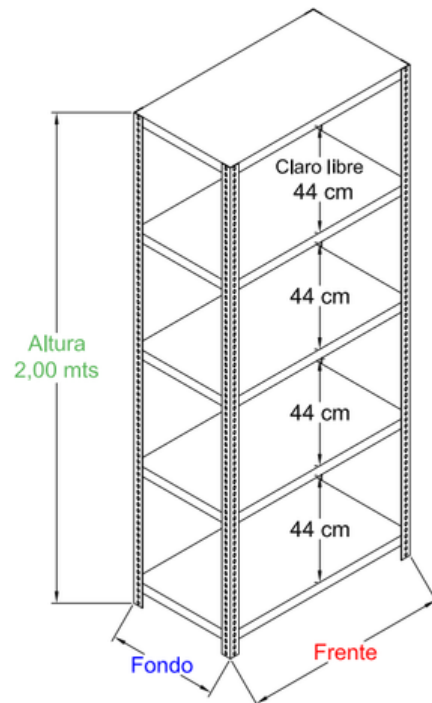

ESTANTERIA TIPO ESQUELETO CON 5 ENTREPAÑOS			
Modelo	Medidas		
	Frente mts.	Fondo mts.	Altura mts.
180835	0.84	0.30	1.80
108935	0.91	0.30	1.80
180135	1.00	0.30	1.80
180845	0.84	0.45	1.80
180945	0.91	0.45	1.80
180145	1.00	0.45	1.80
180865	0.84	0.60	1.80
180965	0.91	0.60	1.80
180165	1.00	0.60	1.80

ESTANTERÍA TIPO ESQUELETO

MODELOS

ESTANTERIA TIPO ESQUELETO CON 6 ENTREPAÑOS			
Modelo	Medidas		
	Frente mts.	Fondo mts.	Altura mts.
180836	0.84	0.30	1.80
108936	0.91	0.30	1.80
180136	1.00	0.30	1.80
180846	0.84	0.45	1.80
180946	0.91	0.45	1.80
180146	1.00	0.45	1.80
180866	0.84	0.60	1.80
180966	0.91	0.60	1.80
180166	1.00	0.60	1.80

ESTANTERIA TIPO ESQUELETO CON 4 ENTREPAÑOS			
Modelo	Medidas		
	Frente mts.	Fondo mts.	Altura mts.
200834	0.84	0.30	2.00
200934	0.91	0.30	2.00
200134	1.00	0.30	2.00
200844	0.84	0.45	2.00
200944	0.91	0.45	2.00
200144	1.00	0.45	2.00
200864	0.84	0.60	2.00
200964	0.91	0.60	2.00
200164	1.00	0.60	2.00

ESTANTERÍA TIPO ESQUELETO

MODELOS

ESTANTERIA TIPO ESQUELETO CON 5 ENTREPAÑOS			
Modelo	Medidas		
	Frente mts.	Fondo mts.	Altura mts.
200835	0.84	0.30	2.00
200935	0.91	0.30	2.00
200135	1.00	0.30	2.00
200845	0.84	0.45	2.00
200945	0.91	0.45	2.00
200145	1.00	0.45	2.00
200865	0.84	0.60	2.00
200965	0.91	0.60	2.00
200165	1.00	0.60	2.00