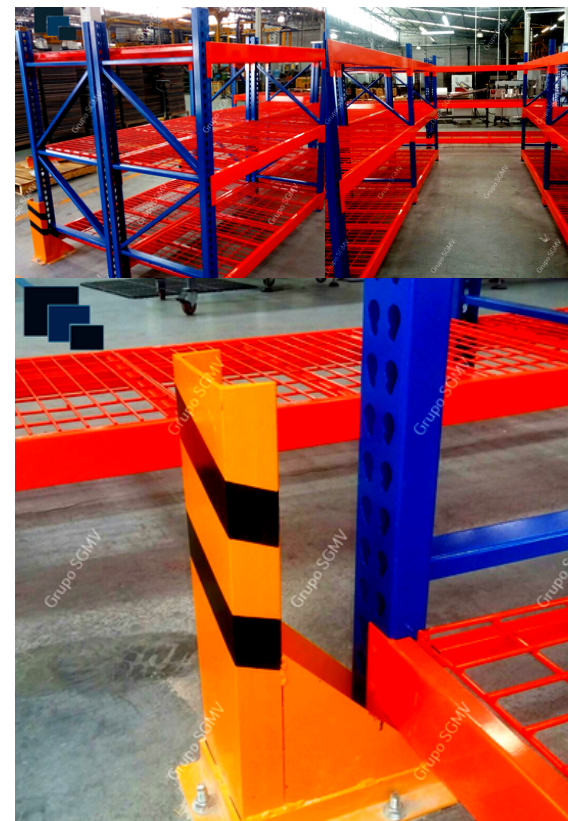

### CARACTERÍSTICAS

Sistema de almacenaje industrial de baja densidad, estructura metálica diseñada para soportar grandes cantidades de peso. Es uno de los más utilizados en el mercado debido a su gran versatilidad, se recomienda almacenar como máximo solo una tarima de cada producto, estos racks se interconectan unos con otros formando baterías sencillas o dobles de tantos módulos como lo requiera el proyecto, las baterías se colocan paralelamente, se recomienda dejar un espacio suficiente entre ellas, para que el montacargas pueda maniobrar fácilmente.

### ESPECIFICACIONES GENERALES

1. Se fabrica con marcos de rack: calibre 14, calibre 12 o estructural.
2. Sección de poste de 2 x 3 " o 3 x 3".
3. Paso de perforaciones 5 y 8.
4. Placa de fijación, 1/4" de espesor con perforación para taquete tipo arpón de 1/2 ".

El peralte de la viga cambia de acuerdo a la capacidad de carga (personalizado), calibres 16,14 y 12.

Tornillo de seguridad.

En algunos racks contará con Cama de madera de primera calidad y/o panel metálico calibre 20. Taquetes expansores (tipo alpón de 1/2 x 4 " ), tornillería de alta resistencia.

### BENEFICIOS

- Mayor control del stock y cada espacio es una tarima.
- Se adapta a cualquier recinto, peso o tamaño de la mercancía a almacenar.
- Combinable con racks para picking manual.
- Almacena un mayor número de tarimas.
- Se pueden instalar racks de doble fondo que permiten almacenar una tarima adelante de otra a cada lado del pasillo.