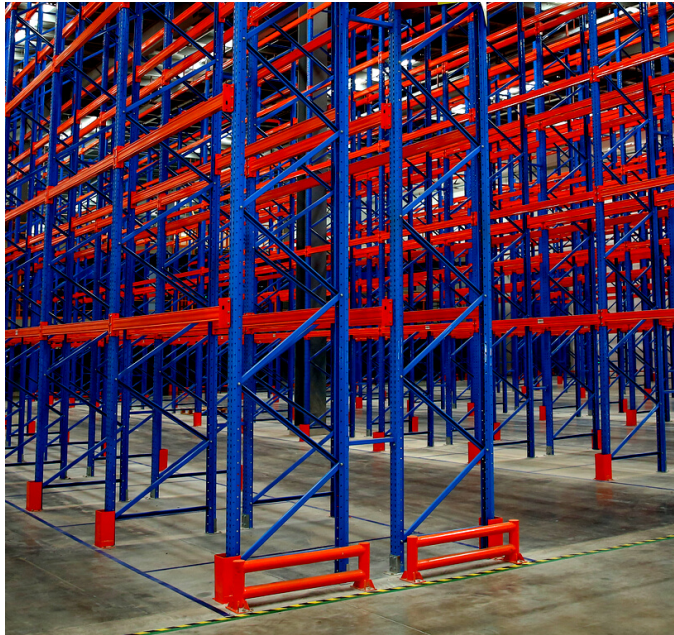

RACK SELECTIVO

ingenieria@gruposgmv.com

contacto@gruposgmv.com

55-5738-7966

55-5733-2102

55-8478-9709

www.gruposgmv.mx

www.papeleriagruposgmv.mx

www.racksem.mx

GRUPO SGMV

Grupo SGMV