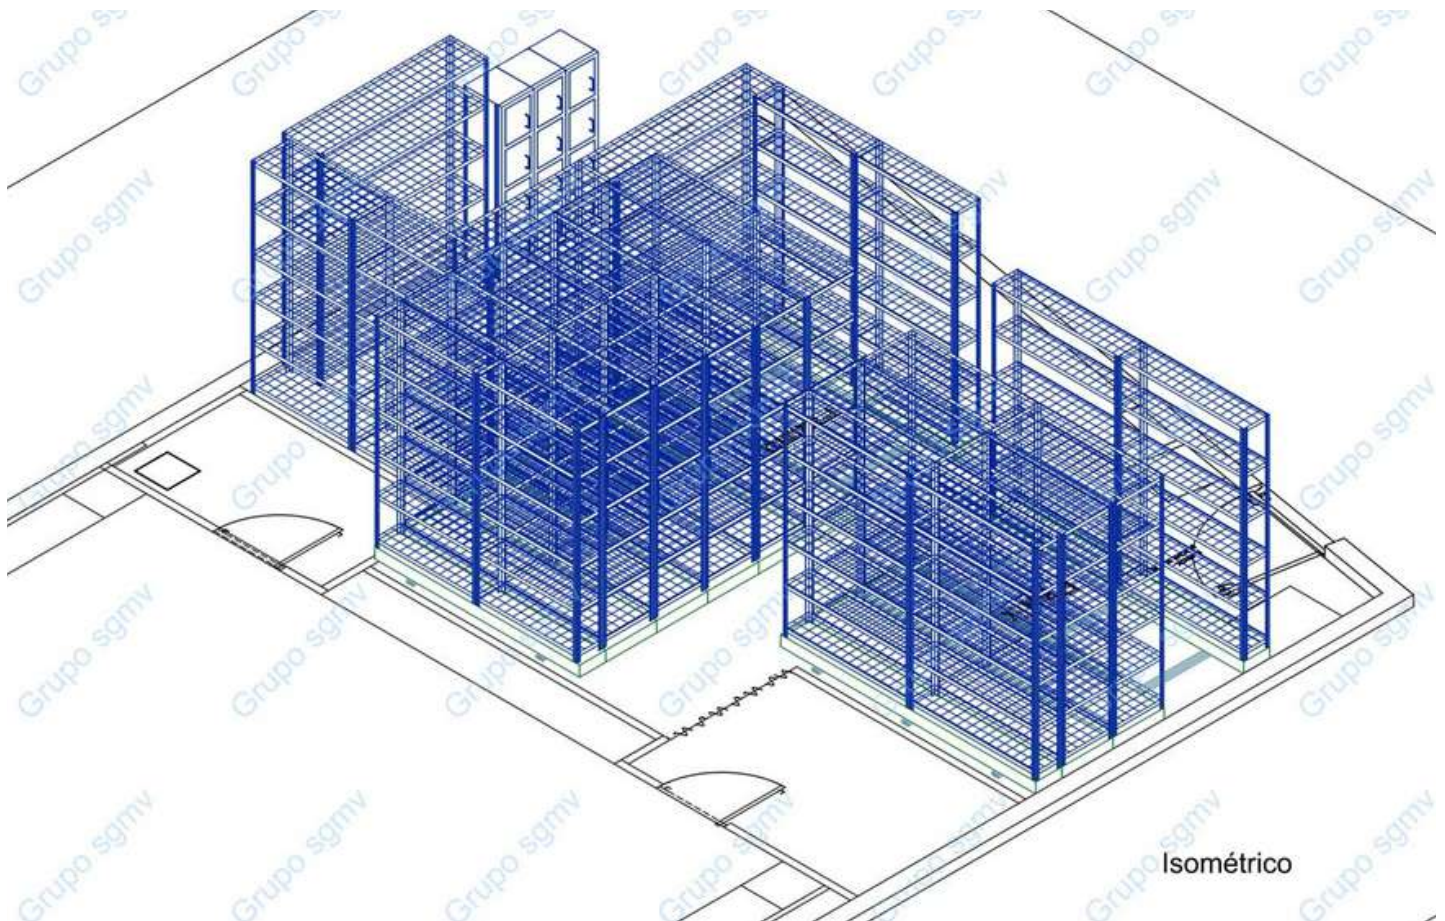

☎ 55-8478-9709

🌐 www.racksem.mx

📷 @grupo_sgmv

Vista en Planta

PLANOS

Vista en Alzado

Vista en Isométrico

✉ ingenieria@gruposgmv.com