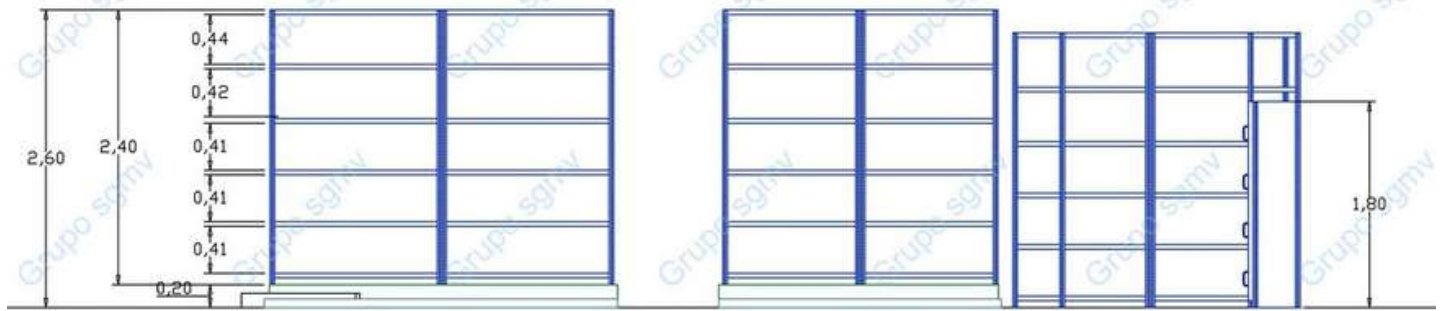

☎ 55-8478-9709

🌐 www.racksem.mx

📷 @grupo_sgmv

Vista en Planta

PLANOS

Vista en Alzado

Vista en Isométrico

✉ ingenieria@gruposgmv.com