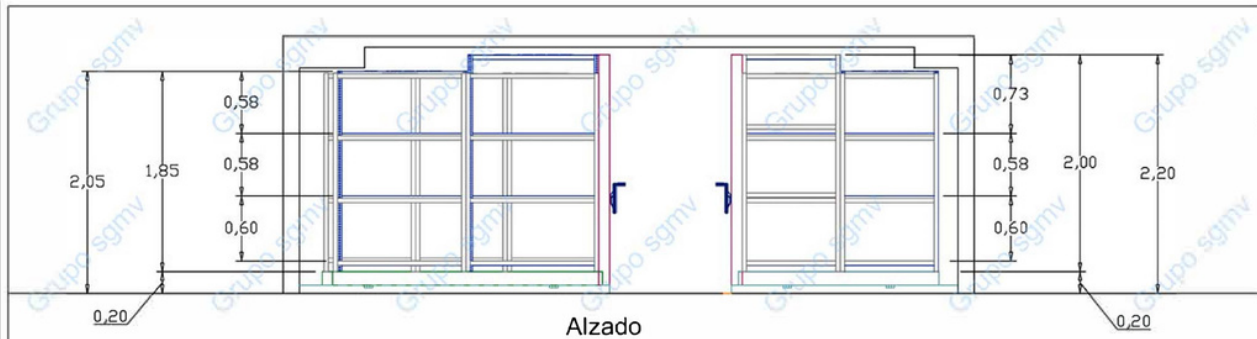

PLANOS

Vista Alzado

NOTAS GENERALES:

Sistema móvil con estantería nueva y existente

Tipo	Niveles	Altura (m)	
R1	Existente	4	1.83
R2	Existente	4	1.83
R3	Existente	4	1.83
R4	Existente	4	2.00
R5	Existente	4	1.83
Panel A	Nueva	4	2.00
Panel B	Nueva	4	1.85