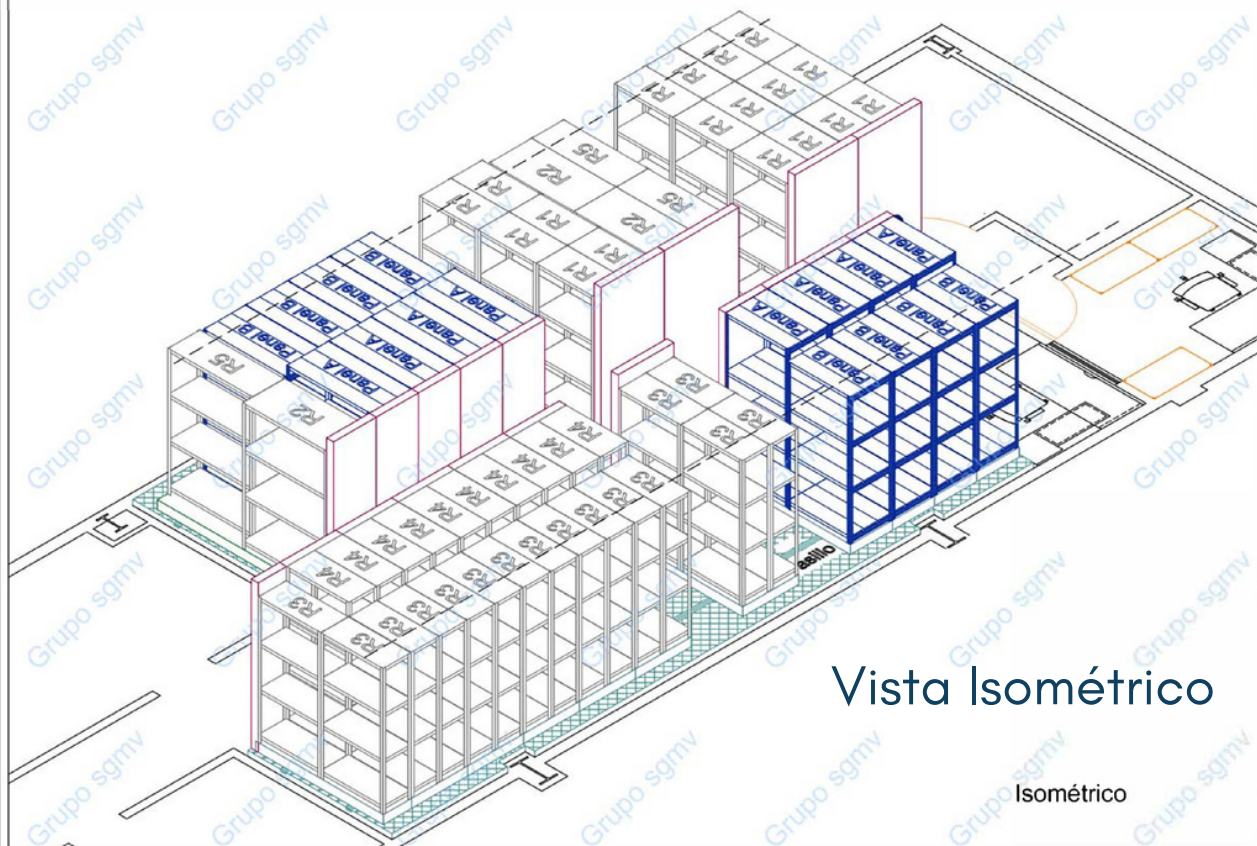

## Vista Alzado

Alzado

NOTAS GENERALES:

Sistema móvil con estantería nueva y existente

| Tipo    | Niveles   | Altura (m) |      |
|---------|-----------|------------|------|
| R1      | Existente | 4          | 1.83 |
| R2      | Existente | 4          | 1.83 |
| R3      | Existente | 4          | 1.83 |
| R4      | Existente | 4          | 2.00 |
| R5      | Existente | 4          | 1.83 |
| Panel A | Nueva     | 4          | 2.00 |
| Panel B | Nueva     | 4          | 1.85 |

Vista Isométrico

Isométrico

DATOS PROYECTO:

Acotación: metros  
 Escala plano: Sin escala  
 Plano: Vistas  
 Modificación:

ingenieria@gruposgmv.com  
 contacto@gruposgmv.com

55-5738-7966  
 55-5733-2102  
 55-8478-9709